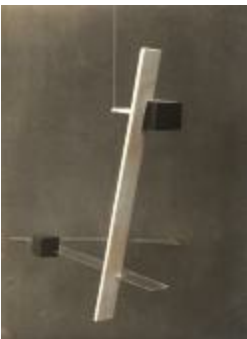

Floating Plastic: Illusionistic (Schwebende Plastik: Illusionistisch) (2019.3.1)

Bauhaus Tea Strainers (2019.3.10)

Tea Infuser Set (2019.3.11)

Electric Tea Kettle, stainless steel (2019.3.12)

Bauhaus Textile (2019.3.13)

Wall Hanging (2019.3.14)

Bauhaus Table Lamps (2019.3.15)

Balance Study with Loosely Suspended Pendulum (Gleichgewichtskonstruktion mit einem locker aufgehängten pendel)

Floating Plastic: Illusionistic (Schwebende Plastik: Illusionistisch) (2019.3.3)

Study of a Mechanical Window Sculpture (Studie su einer mechnischen schaufensterplastik) (2019.3.4)

Coffee Dishes (Kaffeegeschirr) (2019.3.5)

Masters' House, Bauhaus Dessau (2019.3.6)

Masters' House Interior (2019.3.7)