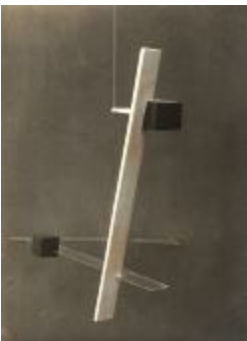

Floating Plastic: Illusionistic (Schwebende Plastik: Illusionistisch) (2019.3.1)

Bauhaus Tea Strainers (2019.3.10)

Tea Infuser Set (2019.3.11)

Electric Tea Kettle, stainless steel (2019.3.12)

Bauhaus Textile (2019.3.13)

Wall Hanging (2019.3.14)

Bauhaus Table Lamps (2019.3.15)

Balance Study with Loosely Suspended Pendulum (Gleichgewichtskonstruktion mit einem locker aufgehängten pendel)

Floating Plastic: Illusionistic (Schwebende Plastik: Illusionistisch) (2019.3.3)

Study of a Mechanical Window Sculpture (Studie su einer mechnischen schaufensterplastik) (2019.3.4)

Coffee Dishes (Kaffeegeschirr) (2019.3.5)

Masters' House, Bauhaus Dessau (2019.3.6)

Masters' House Interior (2019.3.7)