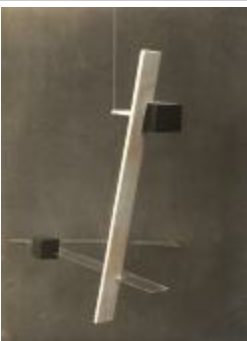

Floating Plastic: Illusionistic (Schwebende Plastik: Illusionistisch) (2019.3.1)

Bauhaus Tea Strainers (2019.3.10)

Tea Infuser Set (2019.3.11)

Electric Tea Kettle, stainless steel (2019.3.12)

Bauhaus Textile (2019.3.13)

Wall Hanging (2019.3.14)

Bauhaus Table Lamps (2019.3.15)

Balance Study with Loosely Suspended Pendulum (Gleichgewichtskonstruktion mit einem locker aufgehängten pendel)

Floating Plastic: Illusionistic (Schwebende Plastik: Illusionistisch) (2019.3.3)

Study of a Mechanical Window Sculpture (Studie su einer mechnischen schaufensterplastik) (2019.3.4)

Coffee Dishes (Kaffeegeschirr) (2019.3.5)

Masters' House, Bauhaus Dessau (2019.3.6)

Masters' House Interior (2019.3.7)